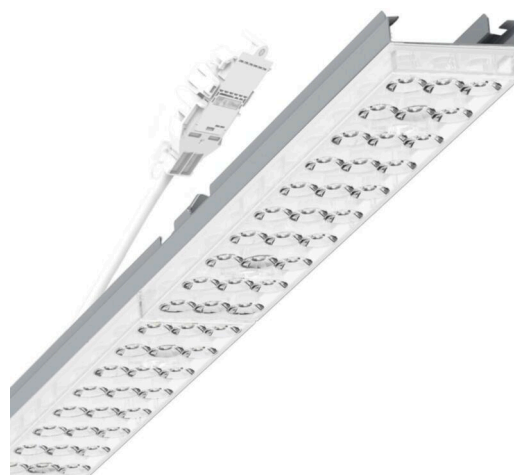

прибородержатель переменный - Individual.Lens.Optic - прямой свет, узко- и широконаправленный - без видимых стыков

Ламподержатель из оцинкованного стального профиля, поверхность покрыта лаком на полиэфирной смоле. Крепление без инструментов с нажимными затворами, встроенными в конструкцию, обеспечивают защиту от кражи и взлома. В несущей трековой шине позиционируется по-разному. Цвет корпуса серебристый/ белый алюминий RAL 9006; Прямой узко и широко направленный свет, распространяющийся через линзу «Individual.Lens.Optic» из пластика ПММА. Оптика отдельных линз делает сборку и установку предельно удобными, плоскость легко чистится. Тройные ряды из отдельных линз и лампо-/прибородержатели, идеально согласованные между собой, обеспечивают цельный вид без стыков и неравномерностей Подключение к электросети через присоединительный провод длиной 1 м для свободного позиционирования ламподержателя в световой полосе и 5-полюсную втычную деталь для быстрой сборки со свободным выбором фаз. Сменные блоки, позволяющие легко модернизировать освещение, существенно продлевают срок службы всей осветительной установки.

DEEP-LINK

<https://www.regiolum.de/ru/article/19435006215>

Ссылка	LED 5500lm 865
ηLB	100 %
Φ ↓/↑	98 % / 2 %
UGR поп./вдоль дисплей	17.4 / 17.6
	65° < 3000cd/m²

Механика

цвет корпуса	серебристый/ белый алюминий RAL 9006
размеры (LxWxH/DxH)	1531mm x 55mm x 37mm
вес (нетто)	2kg
Вид монтажа	сборка трековых систем, световая структура

размеры

L	1531 mm	Длина
В	55 mm	Ширина
Н	37 mm	Высота