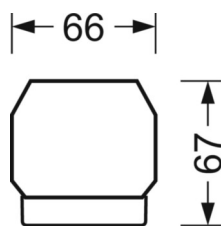

Оптика

Оснастка	LED, цветопередача/оттенок света CRI ≥ 80 / 6500K
Допуск для координаты цветности (MacAdam)	3SDCM
Фотобиологическая безопасность (светильник)	RG1
Номинальный световой поток	5306lm
Срок службы LED	50000h L80/B10 (Tq 40°C)
светоотдача светильников	159lm/W
Угол излучения	80° (C0) / 80° (C90)
UGR поп./вдоль	17.4 / 17.6

DEEP-LINK

<https://www.regiolum.de/ru/article/19435006215>

Ссылка	LED 5500lm 865
ηLB	100 %
Φ ↓/↑	98 % / 2 %
UGR поп./вдоль дисплей	17.4 / 17.6
	65° < 3000cd/m²

Механика

цвет корпуса	серебристый/ белый алюминий RAL 9006
размеры (LxWxH/DxH)	1531mm x 55mm x 37mm
вес (нетто)	2kg
Вид монтажа	сборка трековых систем, световая структура

размеры

L	1531 mm	Длина
В	55 mm	Ширина
Н	37 mm	Высота